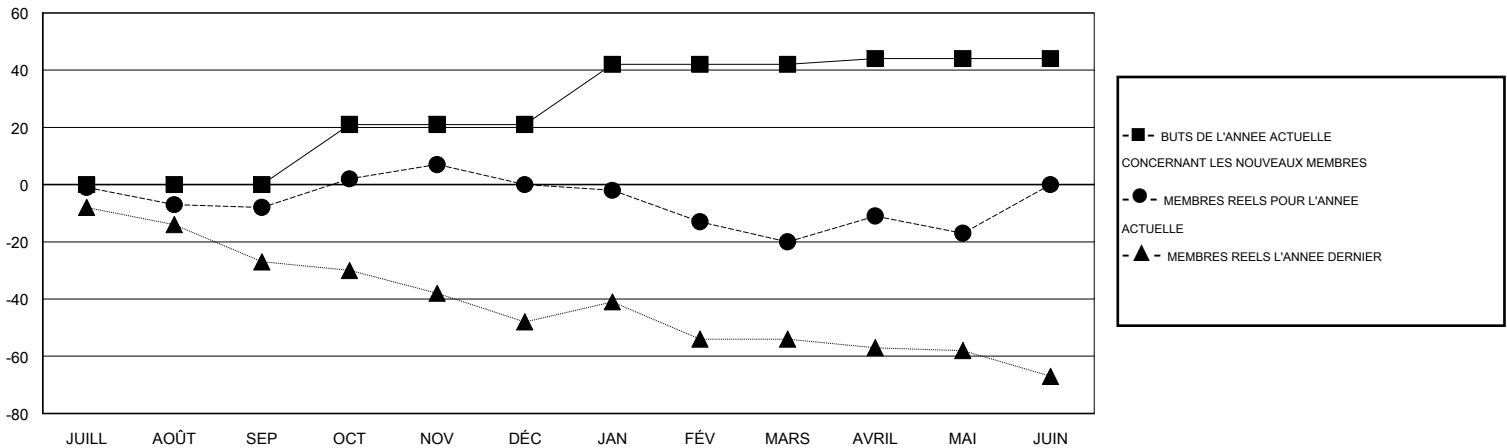

BUTS ET MEMBRES REELS - CUMULATIF

CLUBS RADIÉS: 1	32 CLUBS OF 62 ONT AJOUTE 1 OU PLUSIEURS NOUVEAUX MEMBRES	<u>DISTRIBUTION PAR SEXE</u>
		HOMME 942 (77.98%)
		FEMME 266 (22.02%)
<u>MEMBRES RADIÉS</u>	CLIQUER ICI POUR AVOIR LES DONNEES DE L'EVALUATION DE SANTE	MEMBRES D'UNITE FAMILIALE 34
DECEDE 14		CHEF DE FAMILLE 17
CLUB ANNULE 0		N'EST PAS CHEF DE FAMILLE 17
AUTRE 101		
TOTAL 115