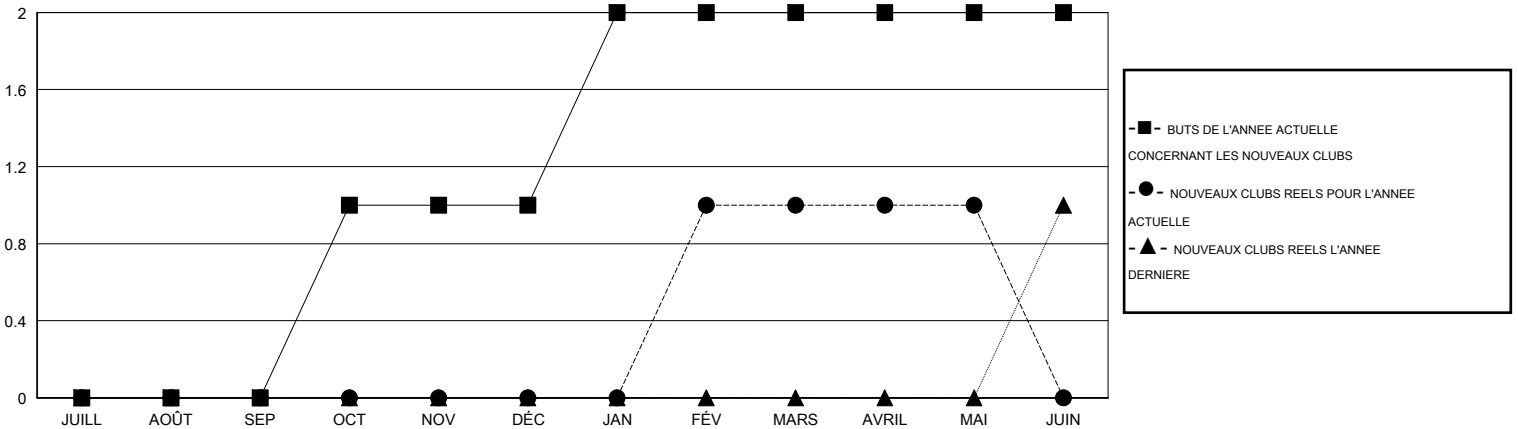

MONTHLY MEMBERSHIP PROGRESS REPORT

District 112 C

Results as of: 5/31/2016

GMT: Jean-Jacques STOFFEL-MUNCK

LIEU BELGIUM

RC EME 4

Clubs					Membres				
RESULTATS POUR 2015-2016					RESULTATS POUR 2015-2016				
TRIMESTRE	BUT CONCERNANT LES NOUVEAUX CLUBS	NOUVEAUX CLUBS	CLUBS ANNULÉS	GAIN NET/PERTE NETTE	TRIMESTRE	BUT CONCERNANT LES NOUVEAUX MEMBRES	MEMBRES FONDATEURS ET NOUVEAUX AJOUTÉS	MEMBRES RADIÉS	GAIN NET/PERTE NETTE
JUILL/AOÛT/SEP	0	0	1	-1	JUILL/AOÛT/SEP	0	12	20	-8
OCT/NOV/DÉC	1	0	0	0	OCT/NOV/DÉC	21	34	26	8
JAN/FÉV/MARS	1	1	0	1	JAN/FÉV/MARS	21	39	59	-20
AVRIL/MAI/JUIN	0	0	0	0	AVRIL/MAI/JUIN	2	13	10	3

BUTS ET NOUVEAUX CLUBS REELS - CUMULATIF

BUTS ET MEMBRES REELS - CUMULATIF

CLUBS RADIÉS: 1	32 CLUBS OF 62 ONT AJOUTE 1 OU PLUSIEURS NOUVEAUX MEMBRES	<u>DISTRIBUTION PAR SEXE</u>
		HOMME 942 (77.98%)
		FEMME 266 (22.02%)
<u>MEMBRES RADIÉS</u>	CLIQUER ICI POUR AVOIR LES DONNEES DE L'EVALUATION DE SANTE	MEMBRES D'UNITE FAMILIALE 34
DECEDE 14		CHEF DE FAMILLE 17
CLUB ANNULE 0		N'EST PAS CHEF DE FAMILLE 17
AUTRE 101		
TOTAL 115		